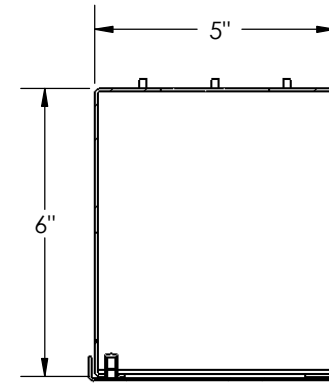

SECTION B-B

PROPRIETARY AND CONFIDENTIAL
THE INFORMATION CONTAINED IN THIS
DRAWING IS THE SOLE PROPERTY OF
ELECTRON METAL INC. ANY
REPRODUCTION IN PART OR AS A WHOLE
WITHOUT THE WRITTEN PERMISSION OF A.I.G.
ELECTRON METAL INC IS PROHIBITED.

CONFIDENTIEL
L'INFORMATION CONTENUE DANS
CE DESSIN EST L'ENTIÈRE PROPRIÉTÉ
D'ELECTRON METAL INC. TOUTE
REPRODUCTION PARTIELLE OU
EXHAUSTIVE SANS PERMISSION ÉCRITE
D'ELECTRON METAL A.I.G. INC EST INTERDITE.

DRAWN BY/DESSINÉ PAR:

CHECKED BY/VERIFIÉ PAR:

Title/Titre:

VERTICAL CABLE MGT 5 x 6 x 14

PROJECT/PROJET:

Wesco\VCM_53551

FILE/RCHER:

VCM53551_5x6x14_ENG

REV./RÉV.:

—

PART NO./NO. DE PIÈCE:

CMRSTD-050806

DRAWING NO./NO. DE DESSIN:

1305020905

SCALE/ÉCHELLE:

1:4

DATE:

2004-06-07

SHEET/PAGE:

1 / 1